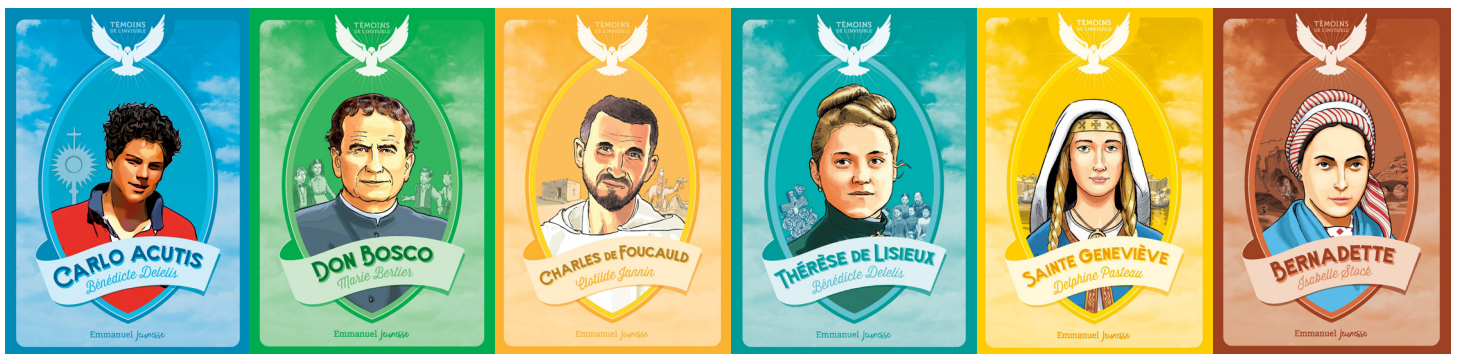

Dans la m me collection :

Madeleine Delbr el : une femme engag e au service des plus pauvres

Une biographie qui se lit comme un roman, pour nourrir l' me des coll giens

Madeleine Delbr el, n e dans une famille peu croyante, est «  blouie par Dieu »   l' ge de 20 ans, lors d'un passage en l' glise Saint-Dominique de Paris. Sa conversion la pousse   s'engager dans le scoutisme puis   travailler comme assistante sociale aupr s des plus pauvres, annon ant l' vangile dans les banlieues rouges de la capitale. Avec des amies, elle fonde une communaut  qui s'attache   rencontrer les gens o  ils vivent, devenir leur ami, les recevoir chez soi, s'entraider.

M re de trois enfants, ancienne  ditrice chez Mango, ** lisabeth de Lambilly** a d cid  de se consacrer pleinement   l' criture : elle publie aujourd'hui de nombreux ouvrages en fiction, en documentaires jeunesse et en  veil religieux (chez Bayard, Larousse, Auzou, Le Baron Perch ...).